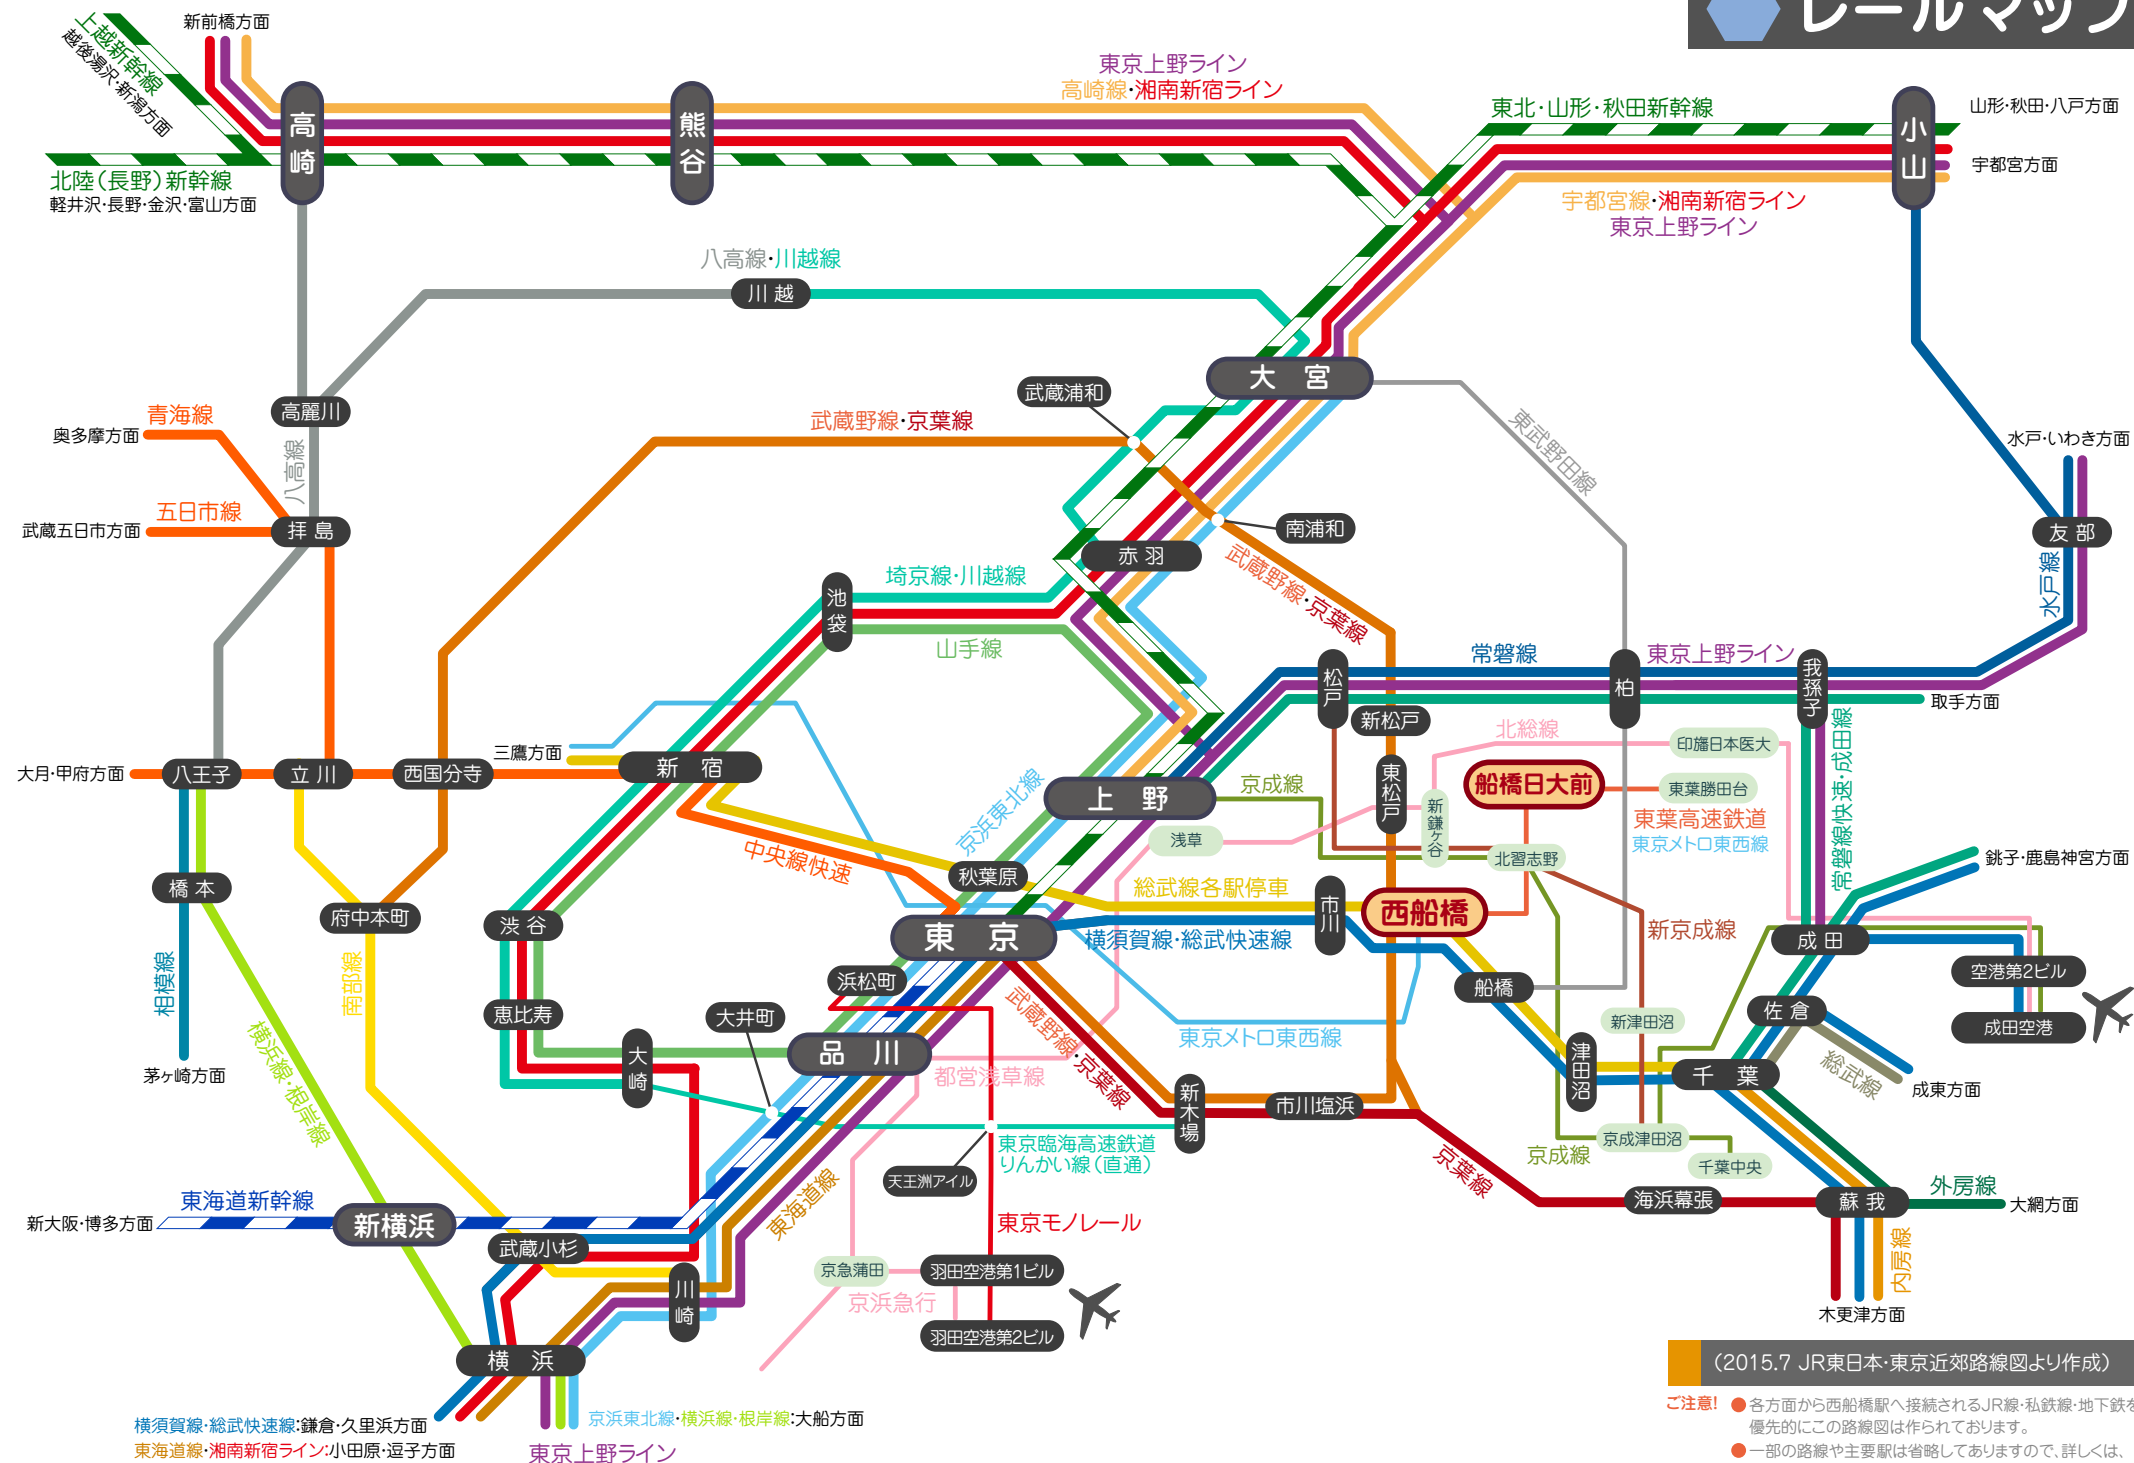

レールマップ

(2015.7 JR東日本・東京近郊路線図より作成)

- ご注意!
- 各方面から西船橋駅へ接続されるJR線・私鉄線・地下鉄を優先的にこの路線図は作られています。
 - 一部の路線や主要駅は省略しておりますので、詳しくは、各交通機関のホームページ等でご確認ください。

横須賀線・総武快速線・鎌倉・久里浜方面
 東海道線・湘南新宿ライン・小田原・逗子方面
 京浜東北線・横浜線・根岸線・大船方面
 東京上野ライン