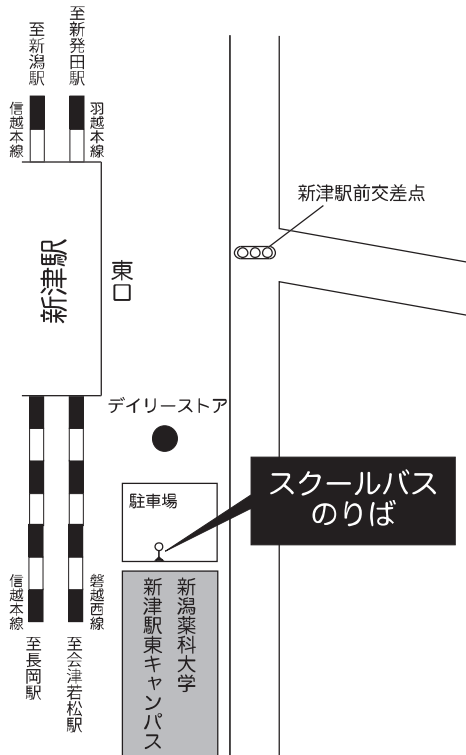

アクセス

- ・JR 信越本線「古津」駅下車 徒歩 約 10 分
- ・JR 信越本線・羽越本線・磐越西線「新津駅」下車 スクールバスで約 9 分
- ・自家用車でお越しの方は坂の上駐車場をご利用ください。

□ 新潟薬科大学新津キャンパス周辺図

□ 新津駅東キャンパス スクールバス乗場

□ スクールバス時刻表

9月14日 (土)

新津駅東キャンパス発		新津キャンパス発	
05 35	11 時	20 50	
25 55	12 時	40	
25 55	13 時	10 40	
25 55	14 時	10 40	
	15 時		
15	16 時	00 30	
00 30	17 時	15 45	
00 30	18 時	15	
15 45	19 時	00 30	
	20 時	00	

懇親会後には会場から新潟駅までのバスも用意しております。

9月15日 (日)

新津駅東キャンパス発		新津キャンパス発	
55	7 時		
25	8 時		
05 35	9 時	20 50	
05 35	10 時	20 50	
05 35	11 時	20	
	12 時	05 35	
	13 時	05	