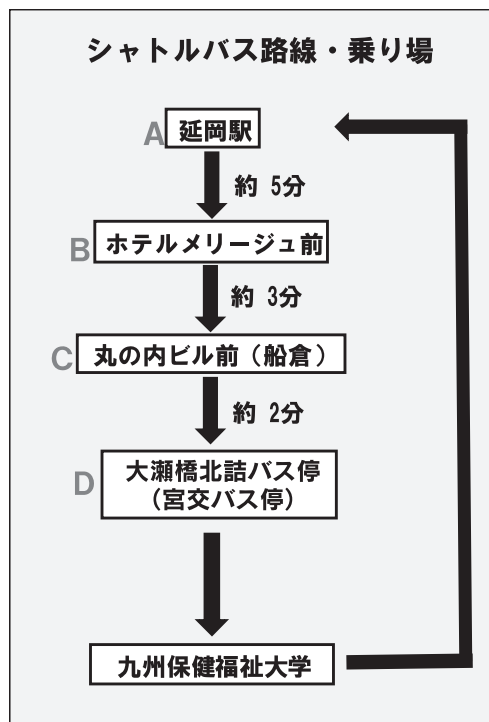

シャトルバス運行表

延岡駅→九州保健福祉大学

11月28日(土曜)

7:20 (マイクロバス)

7:40 (中型バス)

8:10 (マイクロバス)

8:30 (中型バス)

11:40 (マイクロバス)

11:55 (中型バス)

11月29日(日曜)

7:20 (マイクロバス)

7:40 (中型バス)

8:10 (マイクロバス)

8:30 (中型バス)